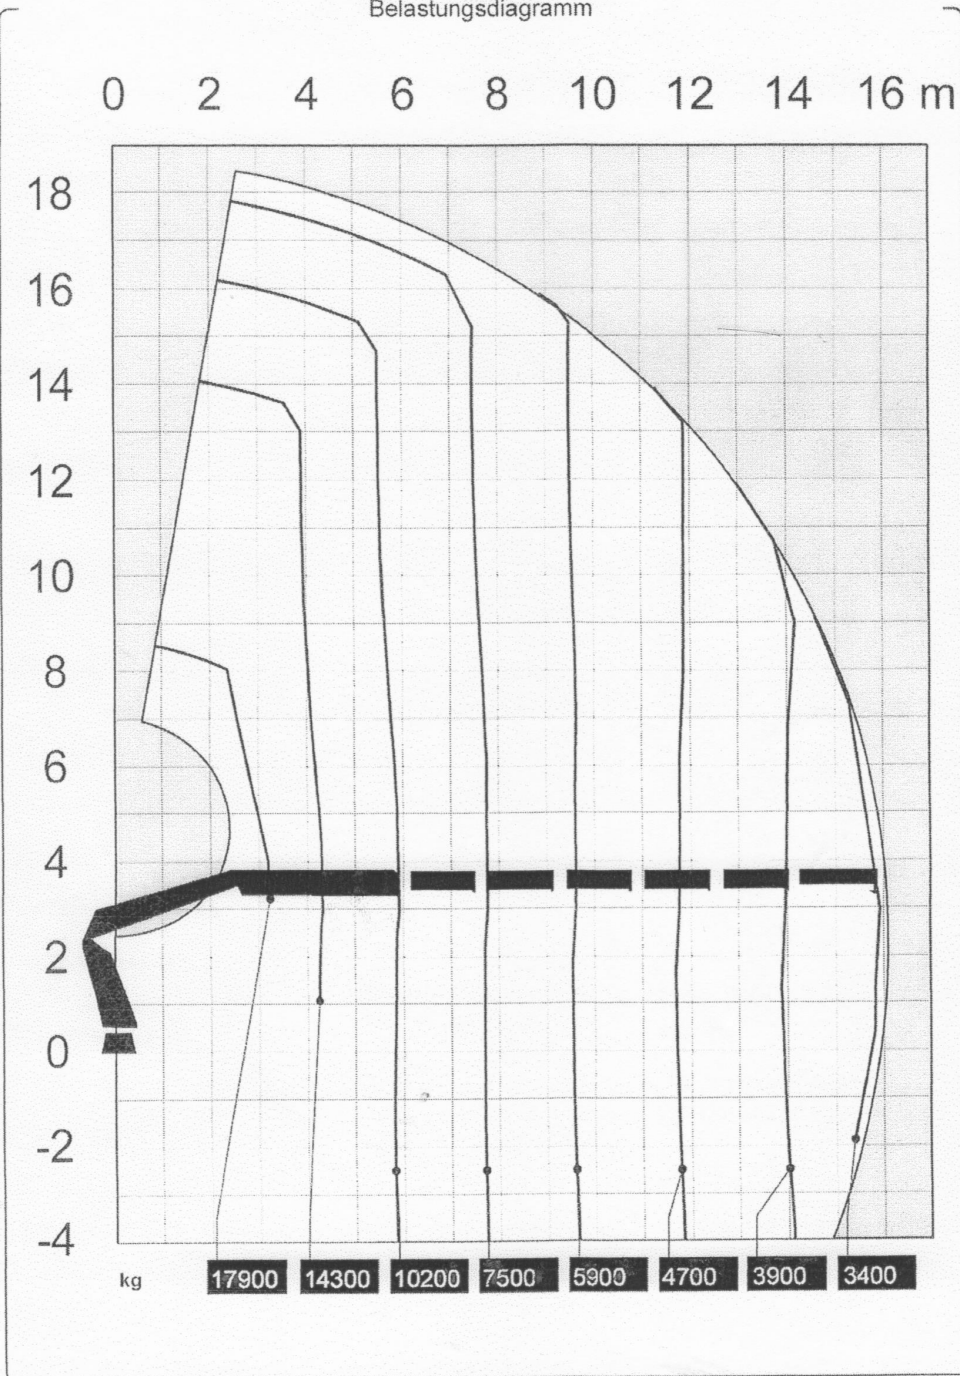

Belastungsdiagramm

The HIAB XS range

700 HI PRO

**Version**

	HIAB 700 E-6 HiPro	
Kapazitätsklasse	kNm	606
Kapazitätsklasse	tm	61.8
Kapazitätsklasse (ADC)	kNm	0