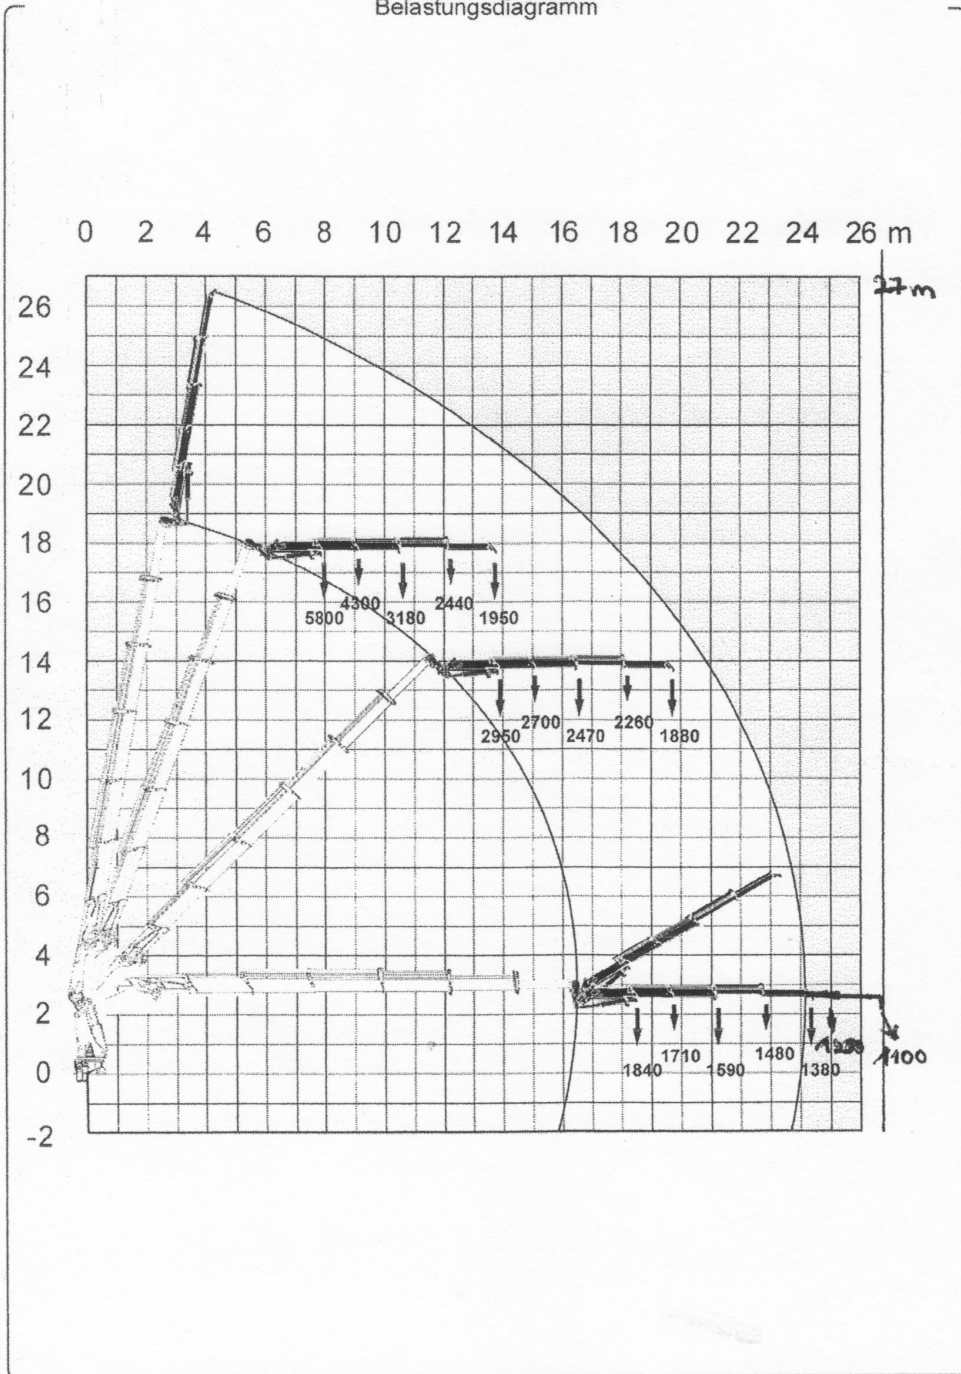

HANSPETER SCHMIDHEINY
Transporte Telefon 722 88 40
Wegenstr. 10 9436 Baigach

Gautschi AG
2Hd An. A. Metzler

HIAB Diagrams

700 E-6 HiPro + Jib165X-4

Belastungsdiagramm

The HIAB XS range

700 HI PRO